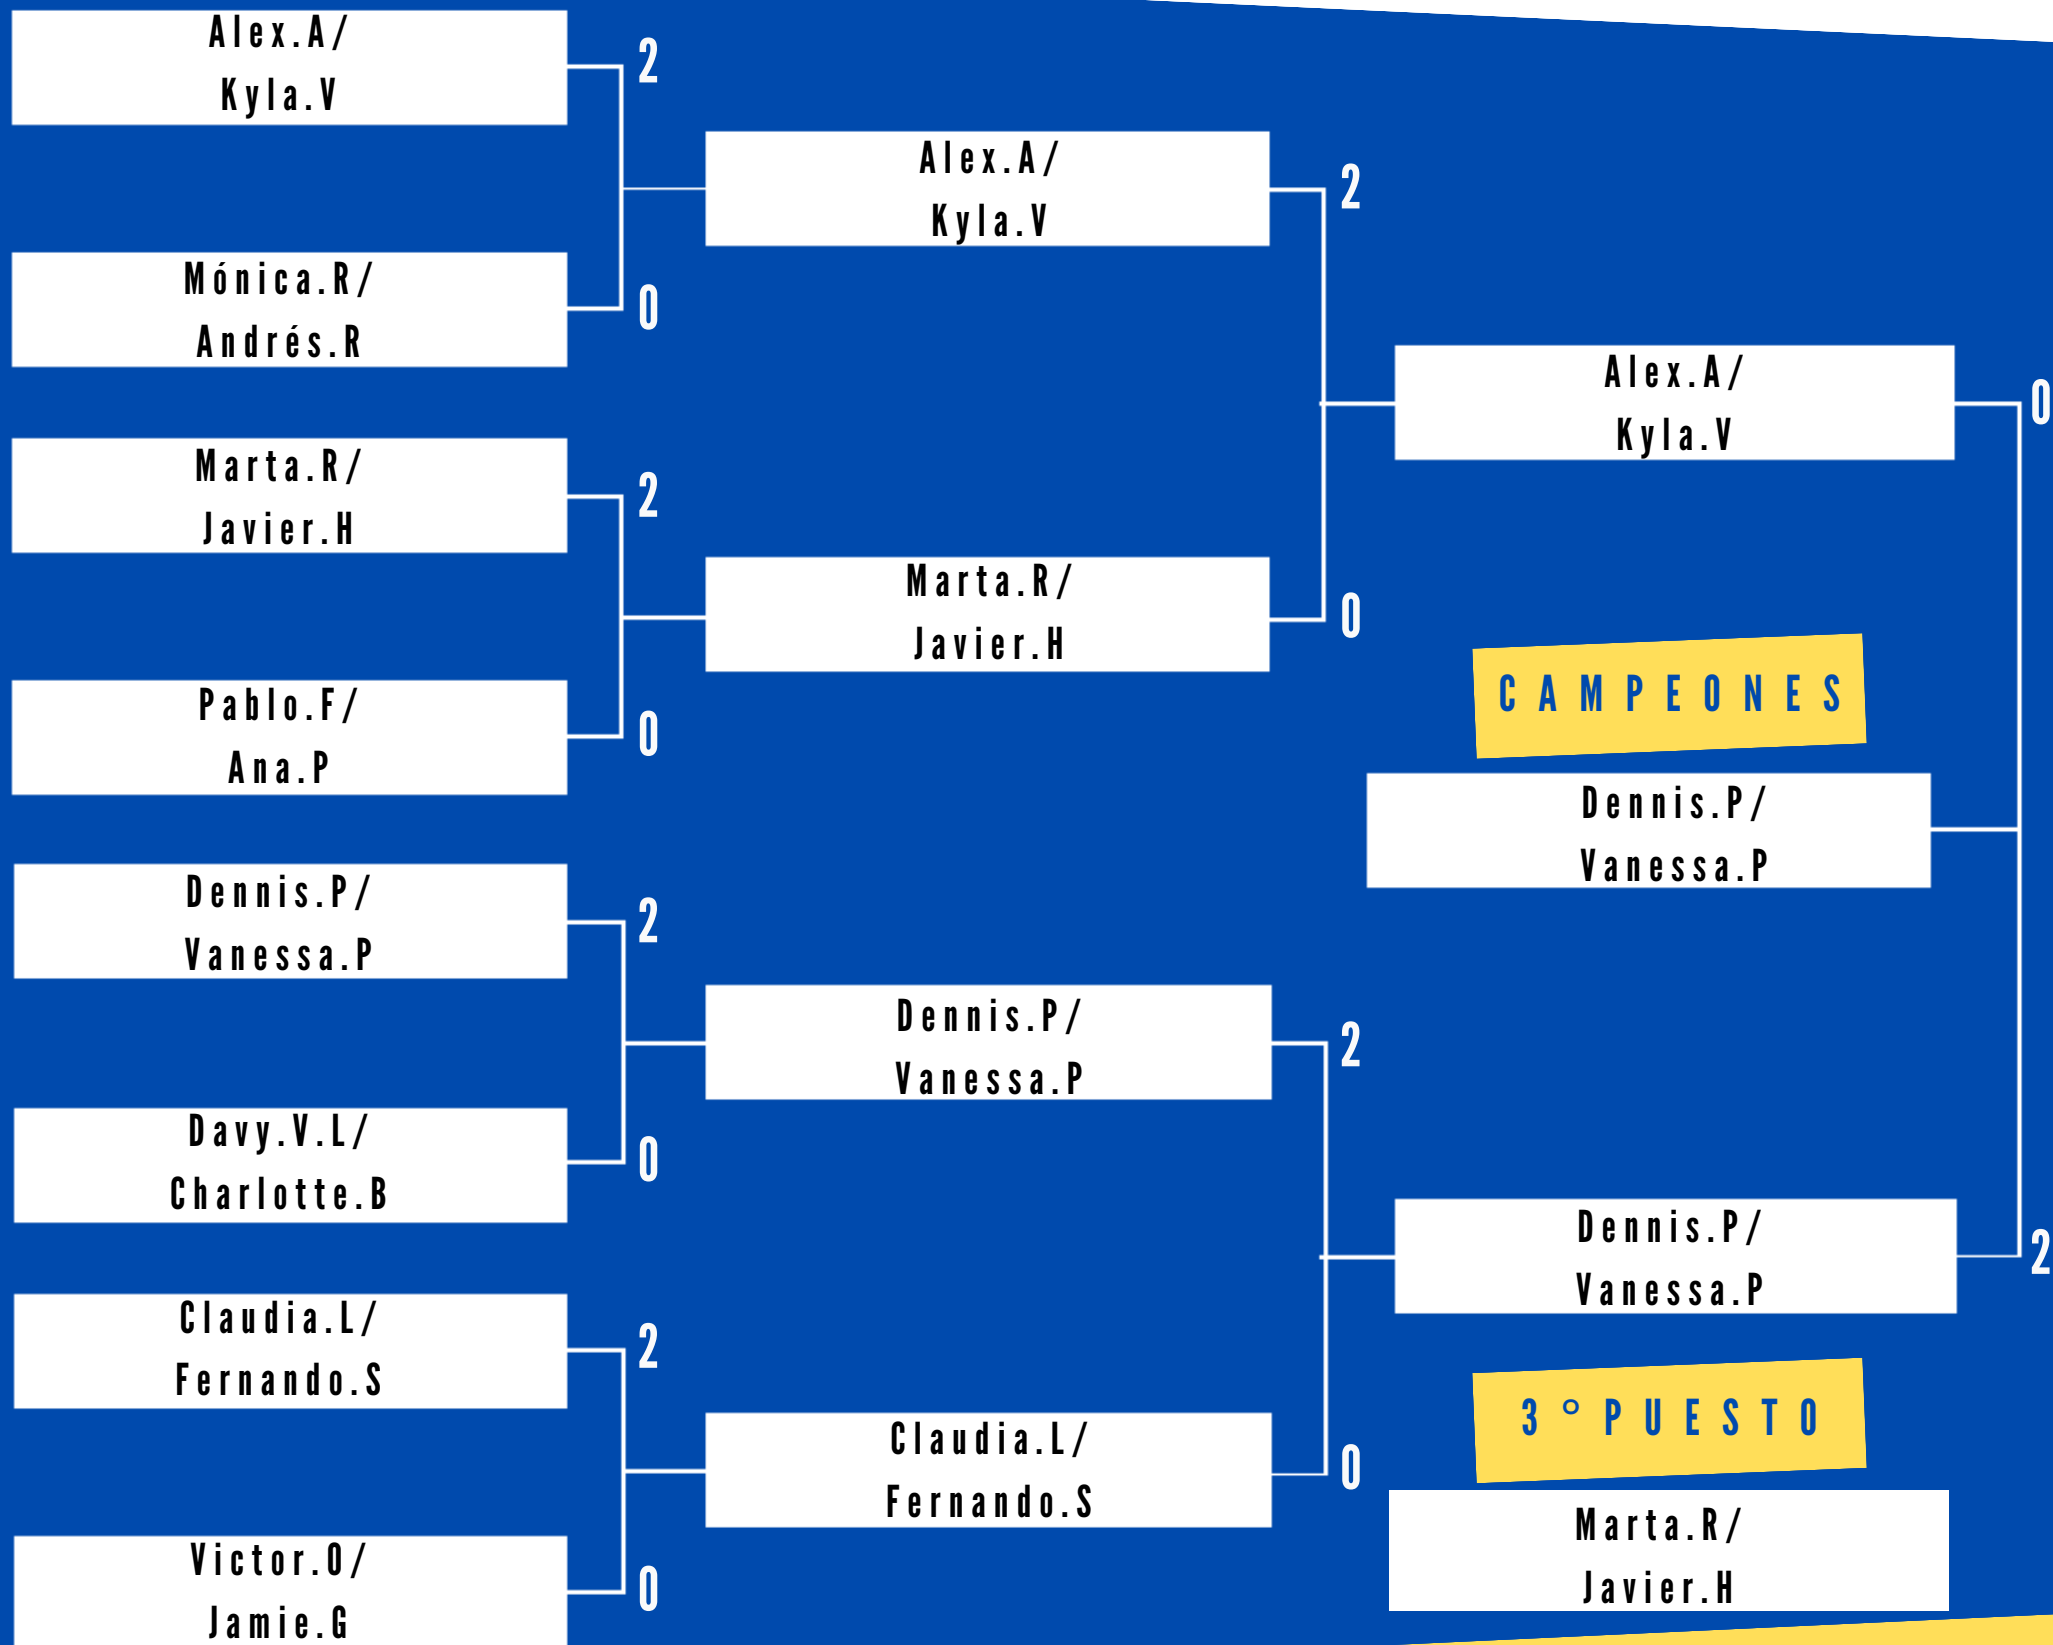

PARTIDOS GRUPO D

PISTA 4

11:00 - 11:30	PABLO FAJARDO/ANA PEÑA	2	21	21	
	NADIA MARCOS/MÓNICA CASTRILLEJO	0	19	19	
11:30 - 12:00	CLAUDIA LIMA/FERNANDO SANZ	2	21	21	
	MARTA RODRÍGUEZ/FERNANDO DOMÍNGUEZ	0	7	14	
12:00 - 12:30	PABLO FAJARDO/ANA PEÑA	0	10	25	
	CLAUDIA LIMA/FERNANDO SANZ	2	21	27	
12:30 - 13:00	NADIA MARCOS/MÓNICA CASTRILLEJO	2	21	25	8
	MARTA RODRÍGUEZ/FERNANDO DOMÍNGUEZ	1	14	27	4
13:00 - 13:30	PABLO FAJARDO/ANA PEÑA	2	10	21	11
	MARTA RODRÍGUEZ/FERNANDO DOMÍNGUEZ	1	21	19	9
13:30 - 14:00	NADIA MARCOS/MÓNICA CASTRILLEJO	0	8	6	
	CLAUDIA LIMA/FERNANDO SANZ	2	21	21	

Gracias por vuestra participación

CUADRO PRINCIPAL

Gracias por vuestra participación